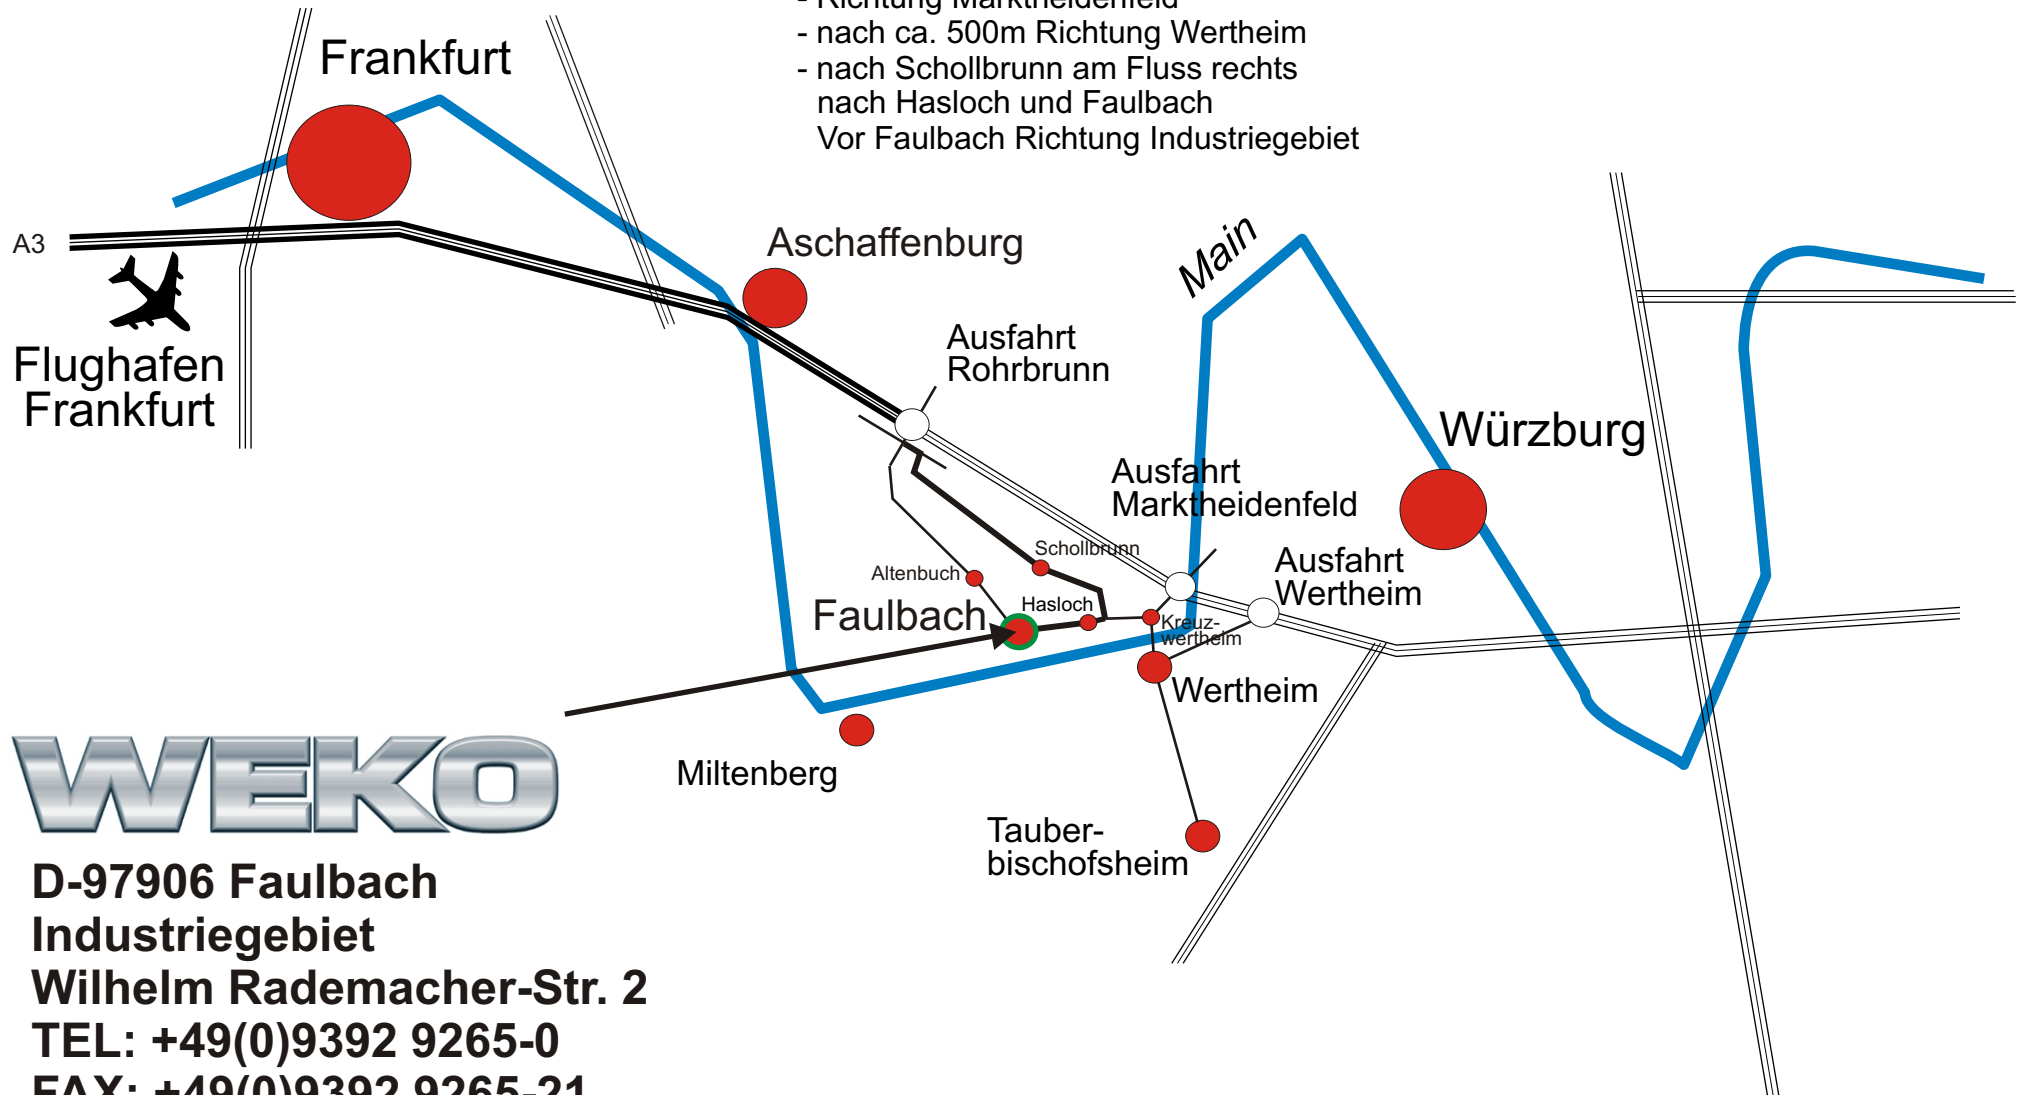

Vom Flughafen Frankfurt:

- Autobahn A3 Richtung München
- nach ca. 66 km Ausfahrt Rohrbrunn
- Richtung Marktheidenfeld
- nach ca. 500m Richtung Wertheim
- nach Schollbrunn am Fluss rechts
- nach Hasloch und Faulbach
- Vor Faulbach Richtung Industriegebiet

WEKO

D-97906 Faulbach
Industriegebiet
Wilhelm Rademacher-Str. 2
TEL: +49(0)9392 9265-0
FAX: +49(0)9392 9265-21